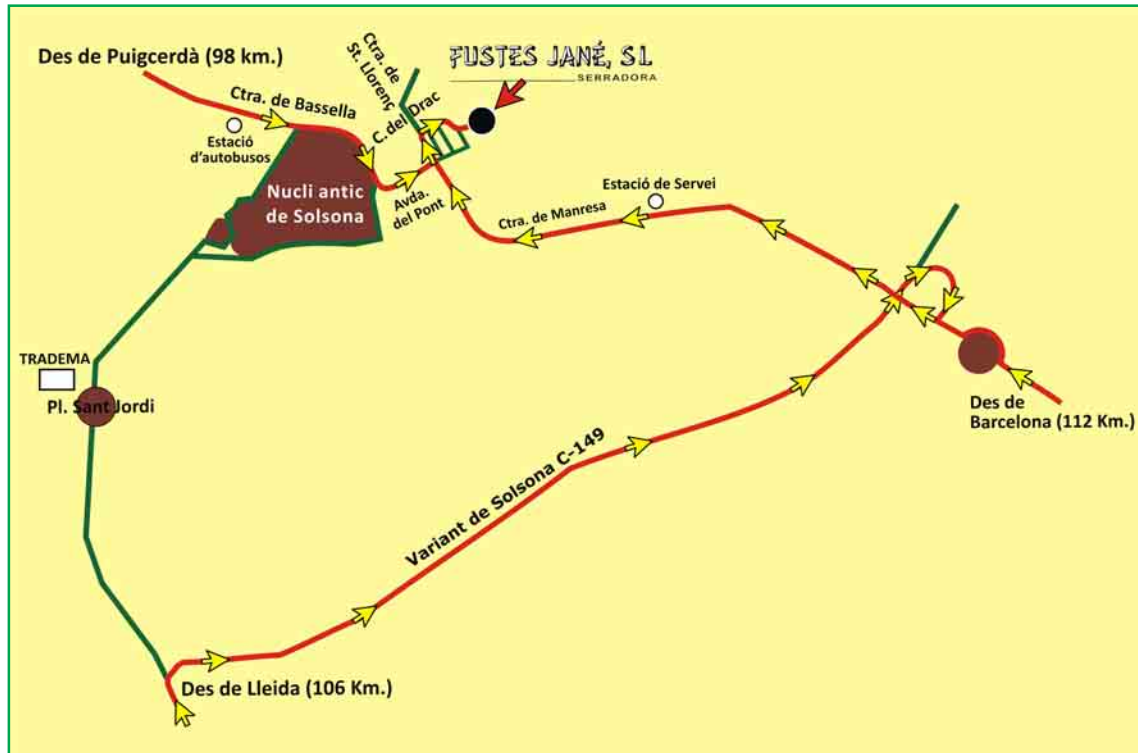

Com arribar a SOLSONA

Com arribar a FUSTES JANÉ

FUSTES JANÉ, SL

Partida Sant Honorat s/n - 25280 - SOLSONA (Lleida)

Tels. 973 48 01 46 - Fax: 973 48 07 66

www.fustesjane.com

solsona@fustesjane.com