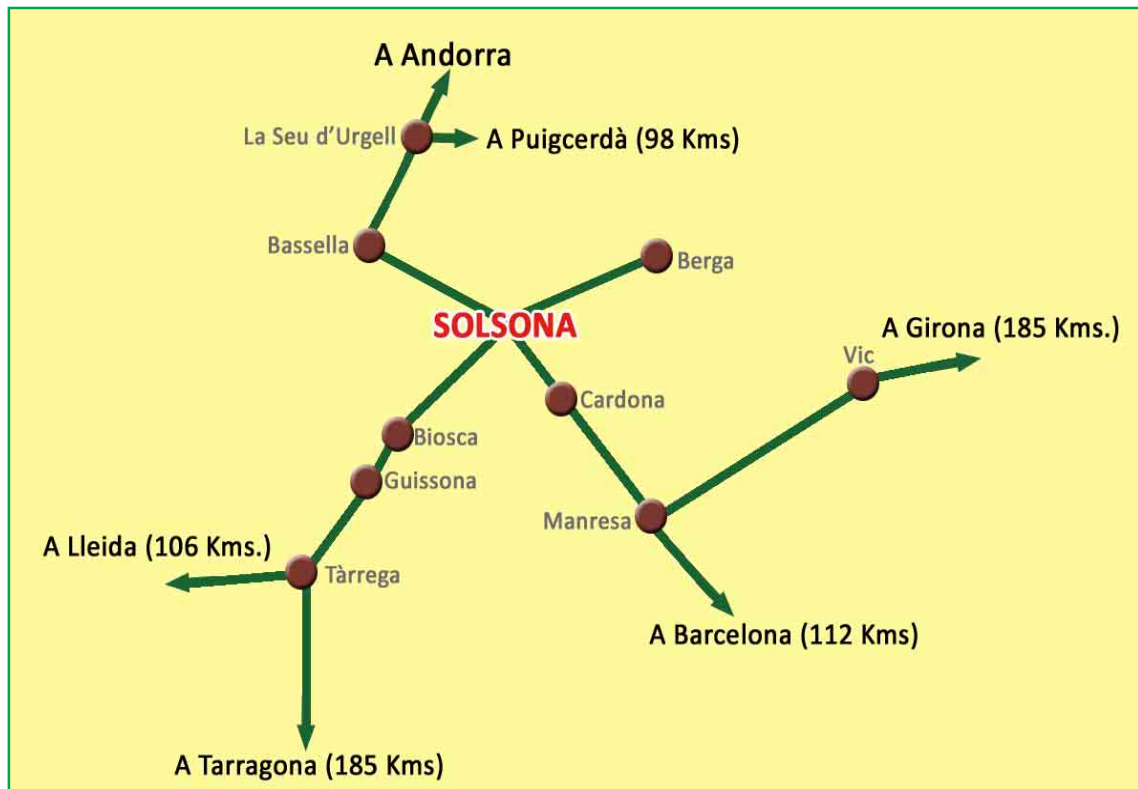

Com arribar a SOLSONA

Com arribar a FUSTES JANÉ

FUSTES JANÉ, SL

Partida Sant Honorat s/n - 25280 - SOLSONA (Lleida)

Tels. 973 48 01 46 - Fax: 973 48 07 66

www.fustesjane.com

solsona@fustesjane.com