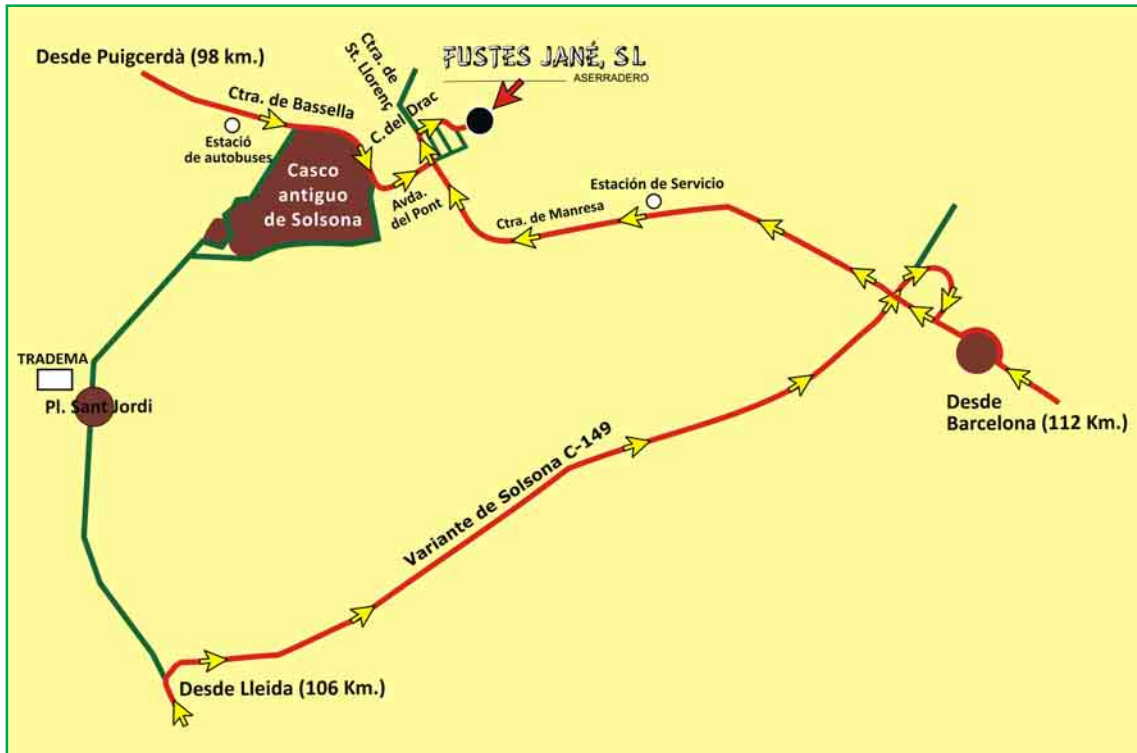

Cómo llegar a SOLSONA

Cómo llegar a FUSTES JANÉ

FUSTES JANÉ, SL

Partida Sant Honorat s/n - 25280 - SOLSONA (Lleida)

Telfs. 973 48 01 46 - Fax: 973 48 07 66

www.fustesjane.com

solsona@fustesjane.com